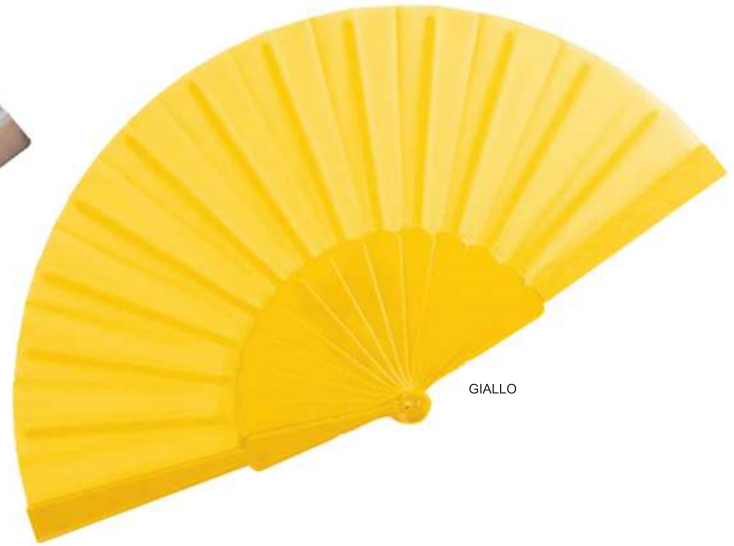

 PVC
 cm Ø 22

G20318
HOLA-WOOD

BEST SELLER

Ventaglio con manico e telaio in legno.

-  legno, poliestere
-  cm 23x2x3,3 chiuso
-  *12/colore
-  tampografia

BIANCO

VERDE

NERO

GIALLO

G16317
HOLA

BEST PRICE

Ventaglio con manico e telaio in plastica.

-  plastica, poliestere
-  cm 23x2x2,5 chiuso
-  *12/colore
-  tampografia

BIANCO

ARANCIO

ROSSO